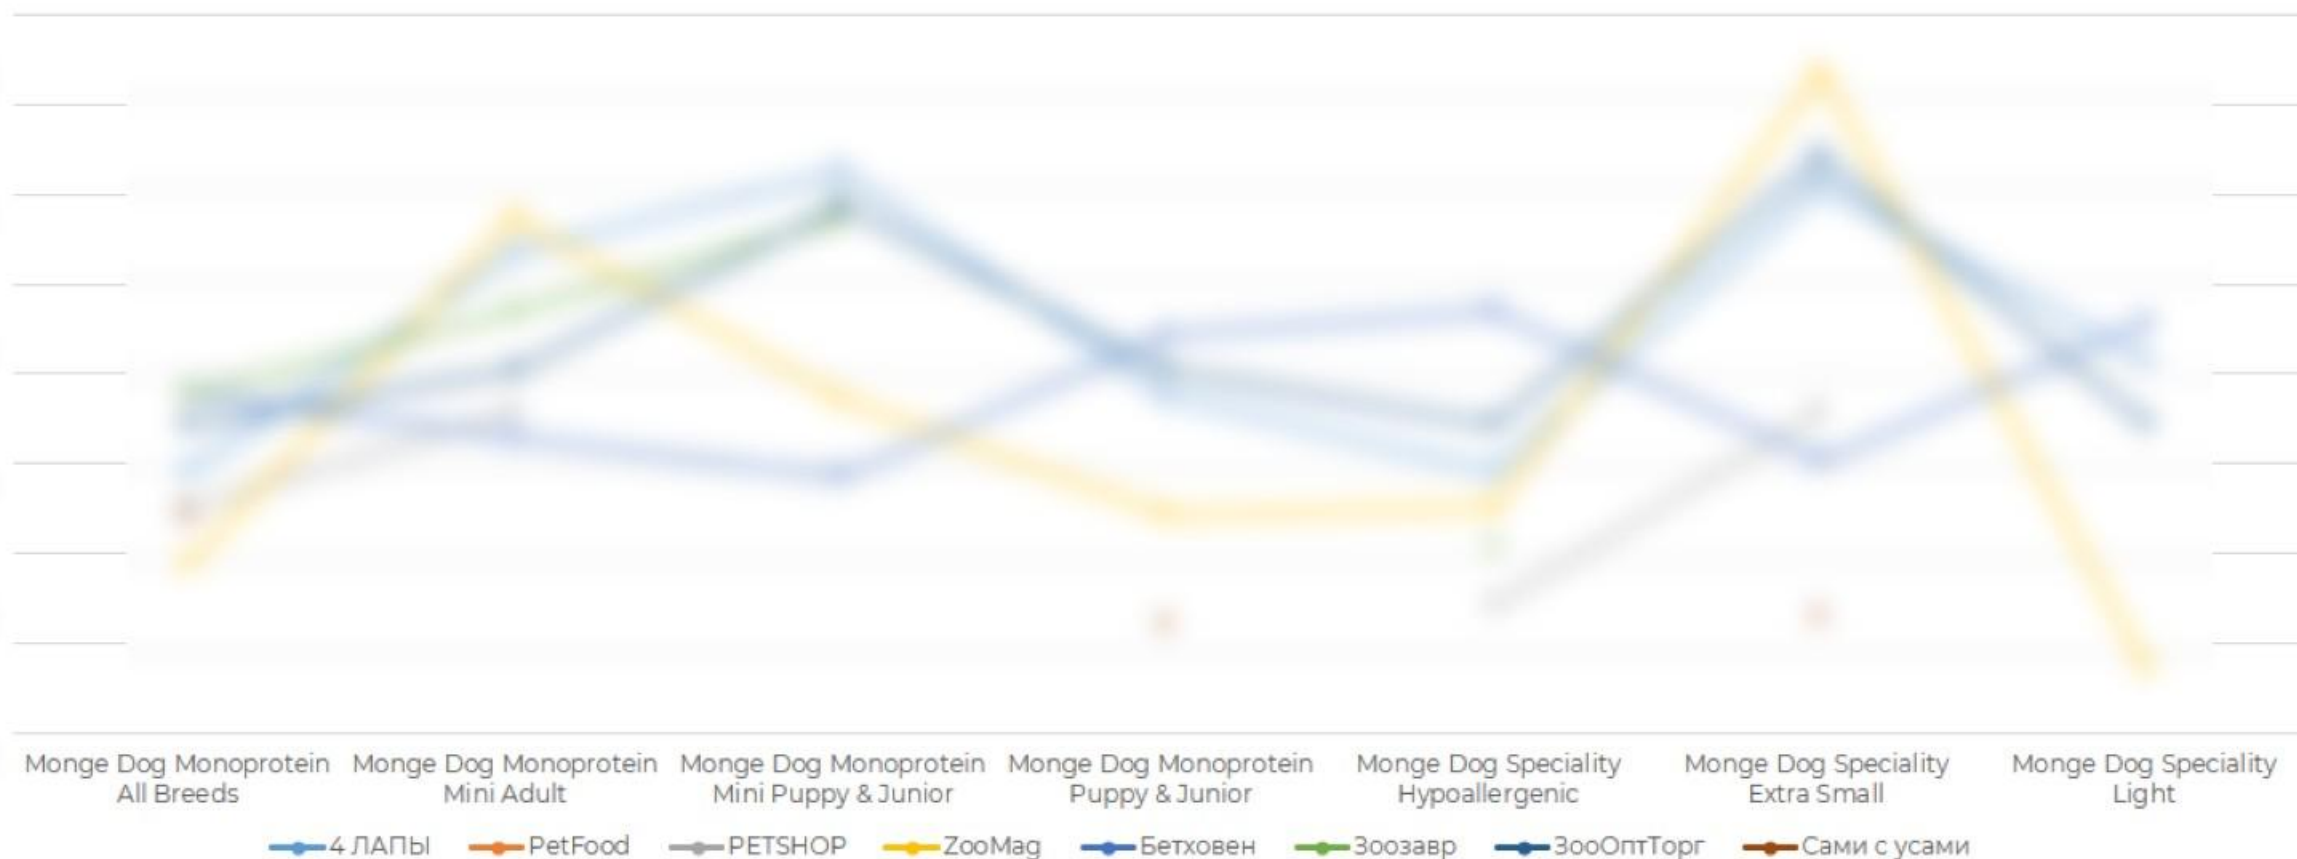

СУХИЕ КОРМА ДЛЯ СОБАК

FEEDLOT

Monge®

Источник: расчеты FEEDLOT

1

2

3

4

5

6

7