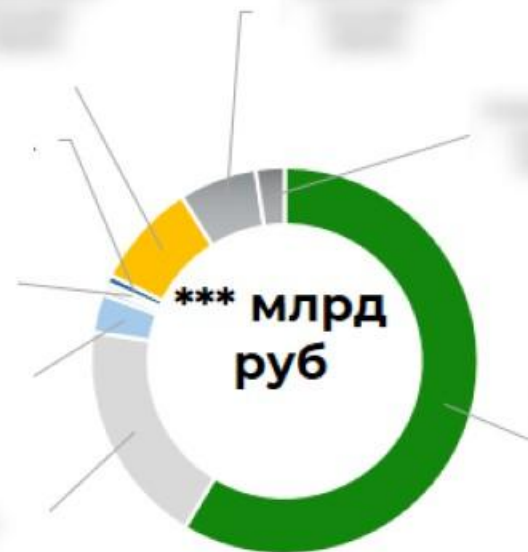

Наиболее крупной товарной категорией являются *****, объём которых в 2025 году составил около *** млрд рублей, или почти ****% рынка. Это обусловлено высокой численностью **** в российских домохозяйствах, которая оценивается примерно в *** млн животных. Вторым по значимости сегментом являются корма для ****: объём рынка данной категории достиг **** млрд рублей (***%). На **** пришлось около ***% (примерно Р*** млрд). Крупнейшей непищевой категорией остаются **** ****, в 2025 году объём этого сегмента оценивался в Р**** млрд руб.

Важной тенденцией является *****: наблюдается постепенный переход потребителей из **** в ****. При этом наиболее динамично развиваются не ****, а **** специализированных зоомагазинов.

Дополнительными факторами развития рынка выступают **** и ****, а также усиление конкуренции за счёт *****, включая предприятия агропромышленного комплекса (например, *****). Одновременно отмечается **** экспортного направления: в 2025 году объём экспорта кормов для непродуктивных животных достиг около **** тыс. тонн, что почти **** объёмы импорта.

Таким образом, российский рынок зоотоваров характеризуется ***** в структуре продаж, устойчивым, хотя и замедляющимся ****, а также значительным **** за счёт изменения моделей потребления и расширения каналов сбыта.

Структура рынка зоотоваров в России в 2025 г.