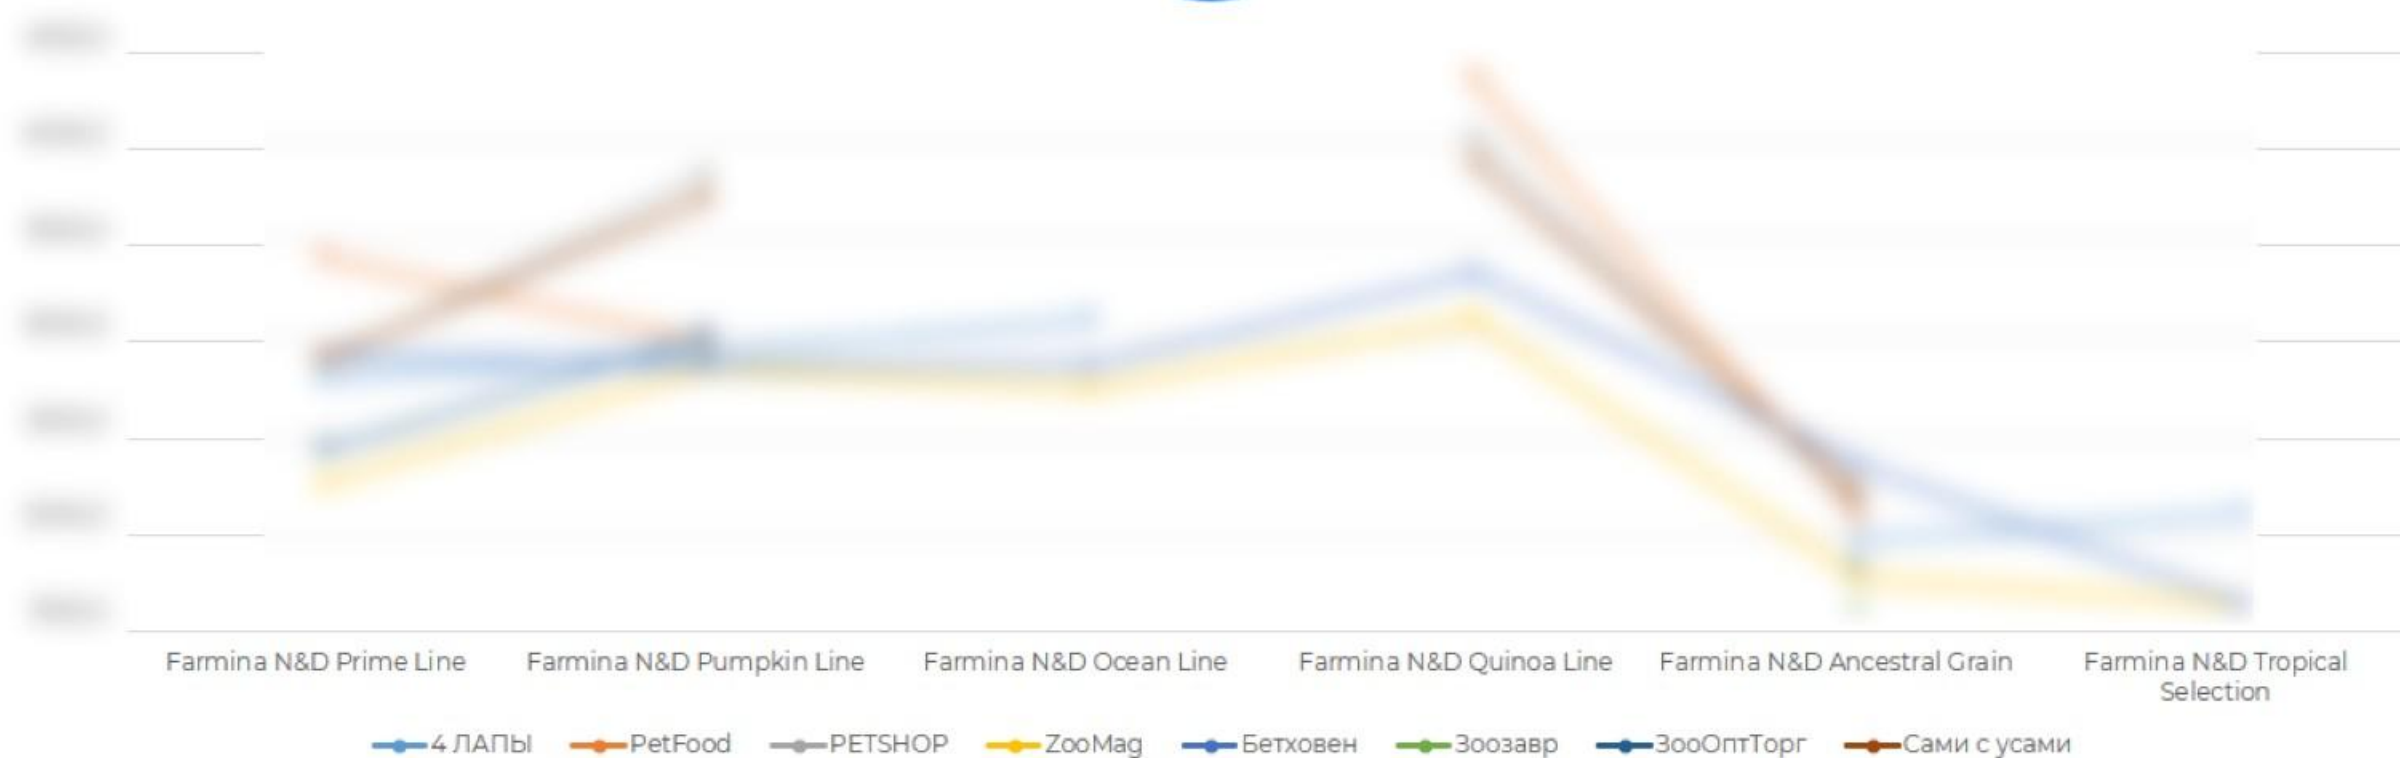

СУХИЕ КОРМА ДЛЯ КОШЕК

FEEDLOT

Источник: расчеты FEEDLOT